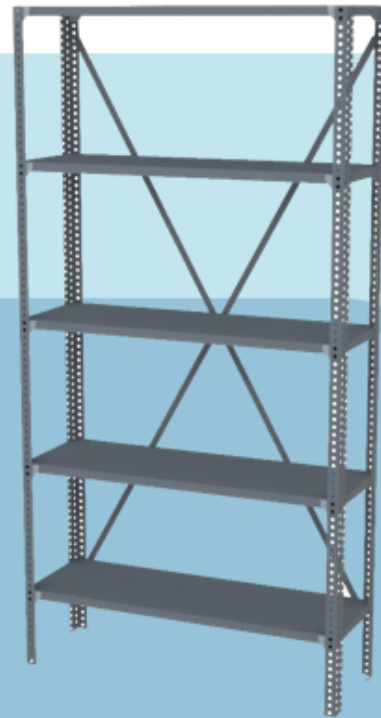

Pintura en polvo horneada
color negro, gris o arena

Versiones

- 1 puertas
- 2 puertas
- 3 puertas
- 4 puertas
- 5 puertas

Colores Disponibles

Libreros

Material

Tablero melamínico

Medidas

- 1.80x80x40 con 5 entreaños
- 1.80x80x40 con 6 entreaños
- 1.80x80x30 con 6 entreaños
- 1.80x80x30 con 5 entreaños

Colores Disponibles

Guarda

enkël
MOBILIARIO
ESCOLAR

Estanteria

Metálicos
Pintura en polvo horneada
color gris
Charola calibre 22 o 24
Poste calibre 14

Medidas

1.80x85x30
1.80x85x45
Más medidas

Colores Disponibles

enkel.com.mx

Para mayor información
sobre cada uno de los
modelos de muebles
consulta nuestra página
o llámanos